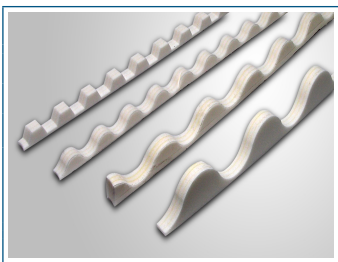

Wellplatten Montagezubehör

KALOTTEN

Artikel	für Profile	VE	EUR /VE
Kalotten aus Aluminium	76 / 18	100 St.	29,95

ABSTANDHALTER

Artikel	für Profile	VE	EUR /VE
Abstandhalter	70 / 18	100 St.	9,90
Abstandhalter	76 / 18	100 St.	11,50

PROFILFÜLLER

Artikel	Abmessungen	Farbe	EUR /St.
Profilfüller 76 / 18	1.064 mm	weiß	6,75
Profilfüller 70 / 18	980 mm	weiß	6,75

SCHRAUBEN

Artikel	für Profile	VE	EUR /VE
Edelstahlschraube Typ A-Holz	6,5 x 45 mm	100 St.	41,80
Edelstahlschraube Typ A-Holz	6,5 x 50 mm	100 St.	45,35
Edelstahlschraube Typ A-Holz	6,5 x 64 mm	100 St.	48,10
Edelstahlschraube Typ A-Holz	6,5 x 75 mm	100 St.	49,60