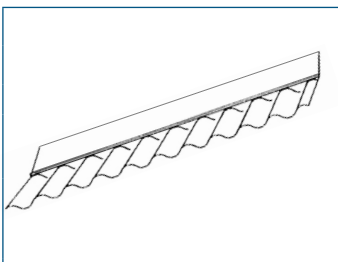

□ auf Anfrage • in der Regel kurzfristig lieferbar

Wellplatten Zubehör

FIRSTPROFIL aus Acrylglas

Profil	Abmessungen	Farbe	EUR /St.
Welle 76 / 18	270 x 1.045 mm	Glasklar	58,10

Firstprofil / Für eine Haube werden 2 Stück benötigt

MAUERANSCHLUSS aus Acrylglas

Profil	Abmessungen	Farbe	EUR /St.
Welle 76 / 18	150/65 x 1.045 mm	Glasklar	49,70

FIRSTPROFIL aus PVC

Profil	Abmessungen	Farbe	EUR /St.
Welle 76 / 18	280 x 1.106 mm	Glasklar	52,60
Welle 177 / 51	280 x 1.097 mm	Glasklar	52,60
Trapez 70 / 18	280 x 1.100 mm	Glasklar	52,60

Firstprofil / Für eine Haube werden 2 Stück benötigt

MAUERANSCHLUSS aus PVC

Profil	Abmessungen	Farbe	EUR /St.
Welle 76 / 18	250 /125 x 1.106 mm	Glasklar	53,80
Welle 177 / 51	250 /125 x 1.097 mm	Glasklar	53,80
Trapez 70 / 18	250 /125 x 1.100 mm	Glasklar	53,80