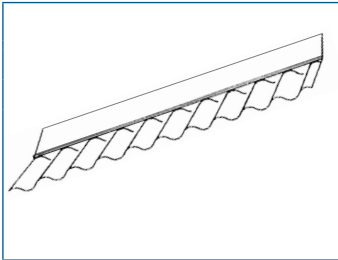

□ auf Anfrage • in der Regel kurzfristig lieferbar

Wellplatten Zubehör

FIRSTPROFIL aus Acrylglas

Profil	Abmessungen	Farbe	EUR /St.
Welle 76 / 18	270 x 1.045 mm	Glasklar	58,10

Firstprofil / Für eine Haube werden 2 Stück benötigt

MAUERANSCHLUSS aus Acrylglas

Profil	Abmessungen	Farbe	EUR /St.
Welle 76 / 18	150/65 x 1.045 mm	Glasklar	49,70

FIRSTPROFIL aus PVC

Profil	Abmessungen	Farbe	EUR /St.
Welle 76 / 18	280 x 1.106 mm	Glasklar	52,60
Welle 177 / 51	280 x 1.097 mm	Glasklar	52,60
Trapez 70 / 18	280 x 1.100 mm	Glasklar	52,60