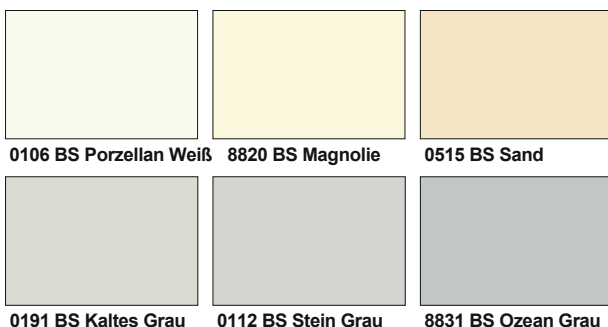

HPL - Baukompaktplatten Preise

M - Line - Kronoplan® COLOR
Lager- & Fertigungsprogramm

Dekor	Brandklassifizierung EN 13501	Dicke	Lagerprogramm	Fertigungsprogramm	UVP zzgl. MwSt.
		mm			Eur/qm
0106 BS Porzellan Weiß	B-s1,d0	6,0	•		78,65
8820 BS Magnolie	B-s1,d0	6,0	•		78,65
0515 BS Sand	B-s1,d0	6,0	•		78,65
0191 BS Kaltes Grau	B-s1,d0	6,0	•		78,65
0112 BS Stein Grau	B-s1,d0	6,0	•		78,65
8831 BS Ozean Grau	B-s1,d0	6,0	•		78,65
0101 BS Weiß	B-s1,d0	6,0		□	Anfrage
8830 BS Weiß Grau	B-s1,d0	6,0		□	Anfrage

□ auf Anfrage • in der Regel kurzfristig lieferbar

Lagerprogramm