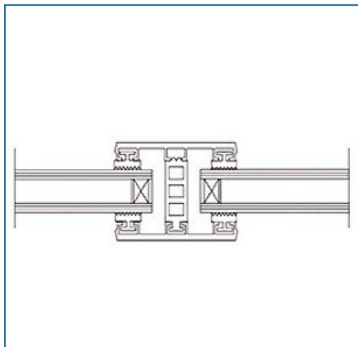

Isoglas - Randsystem 26 mm			Breite 80 mm
Beschreibung	Längen [m]	bestehend aus	Preis [EUR/ lfm]
Breite ca. 80 mm zur Verlegung von Isoglas 26 mm auf verzugsfreier Unterkonstruktion, 2 x eingezogene Rippendichtung grau	4, 5, 6, 7	Glas-Universalprofil	14,80
		Alu blank Breite 80 mm	10,05
		2x Distanzprofil 26 mm (Kennzeichnung „Schwarz“)	9,85
		Isoglas-Profilband 80 mm	Systempreis 34,70

Isoglas - Randsystem 28 mm			Breite 80 mm
Beschreibung	Längen [m]	bestehend aus	Preis [EUR/ lfm]
Breite ca. 80 mm zur Verlegung von Isoglas 28 mm auf verzugsfreier Unterkonstruktion, 2 x eingezogene Rippendichtung grau	4, 5, 6, 7	Glas-Universalprofil	14,80
		Alu blank Breite 80 mm	10,45
		2x Distanzprofil 28 mm (Kennzeichnung „Grün“)	9,85
		Isoglas-Profilband 80 mm	Systempreis 35,10

Isoglas - Randsystem 32 mm			Breite 80 mm
Beschreibung	Längen [m]	bestehend aus	Preis [EUR/ lfm]
Breite ca. 80 mm zur Verlegung von Isoglas 32 mm auf verzugsfreier Unterkonstruktion, 2 x eingezogene Rippendichtung grau	4, 5, 6, 7	Glas-Universalprofil	14,80
		Alu blank Breite 80 mm	11,00
		2x Distanzprofil 32 mm (Kennzeichnung „Braun“)	9,85
		Isoglas-Profilband 80 mm	Systempreis 35,65

PROFILSYSTEME FÜR DAS EINFACHE MONTIEREN VON GLAS

Isoglas - Komplettsystem 24 mm			Breite 60 mm
Beschreibung	Längen [m]	bestehend aus	Preis [EUR/ lfm]
Breite ca. 60 mm zur Verlegung von Isoglas 24 mm auf Holz- oder Metallunterkonstruktion, 4 x eingezogene Rippendichtung grau	4, 5, 6, 7	2x Glas-Universalprofil	23,10
		Alu blank Breite 60 mm	
		1x Distanzprofil 24 mm (Kennzeichnung „Blau“)	5,05
			Systempreis 28,15