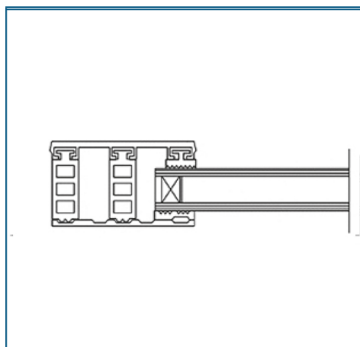

Isoglas - Randsystem 28 mm			Breite 60 mm
Beschreibung	Längen [m]	bestehend aus	Preis [EUR/ lfm]
Breite ca. 60 mm zur Verlegung von Isoglas 28 mm auf verzugsfreier Unterkonstruktion, 2 x eingezogene Rippendichtung grau	4, 5, 6, 7	Glas-Universalprofil	11,55
		Alu blank Breite 60 mm	10,45
		2x Distanzprofil 28 mm (Kennzeichnung „Grün“)	7,55
		Isoglas-Profilband 60 mm	Systempreis 29,55