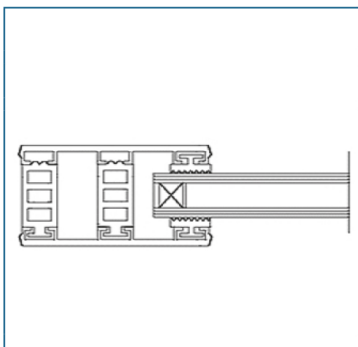

Isoglas - Randkomplettsystem 28 mm			Breite 80 mm
Beschreibung	Längen [m]	bestehend aus	Preis [EUR/ lfm]
Breite ca. 80 mm zur Verlegung von Isoglas 28 mm auf Holz- oder Metallunterkonstruktion, 4 x eingezogene Rippendichtung grau	4, 5, 6, 7	2x Glas-Universalprofil	29,60
		Alu blank Breite 80 mm	10,45
		2x Distanzprofil 28 mm (Kennzeichnung „Grün“)	Systempreis 40,05