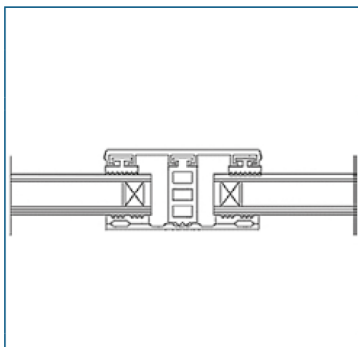

Mitteldeutscher Kunststoffvertrieb

GLAS- PROFILSYSTEME

PROFILSYSTEME FÜR DAS EINFACHE
MONTIEREN VON GLAS

PROFILSYSTEME FÜR DAS EINFACHE MONTIEREN VON GLAS

Isoglas - Mittelsystem 24 mm			Breite 60 mm
Beschreibung	Längen [m]	bestehend aus	Preis [EUR/ lfm]
Breite ca. 60 mm zur Verlegung von Isoglas 24 mm auf verzugsfreier Unterkonstruktion, 2 x eingezogene Rippendichtung grau	4, 5, 6, 7	Glas-Universalprofil	11,55
		Alu blank Breite 60 mm	
		1x Distanzprofil 24 mm (Kennzeichnung „Blau“)	5,05
		Isoglas-Profilband 60 mm	7,55
			Systempreis 24,15

Isoglas - Mittelsystem 26 mm			Breite 60 mm
Beschreibung	Längen [m]	bestehend aus	Preis [EUR/ lfm]
Breite ca. 60 mm zur Verlegung von Isoglas 26 mm auf verzugsfreier Unterkonstruktion, 2 x eingezogene Rippendichtung grau	4, 5, 6, 7	Glas-Universalprofil	11,55
		Alu blank Breite 60 mm	
		1x Distanzprofil 26 mm (Kennzeichnung „Schwarz“)	5,05
		Isoglas-Profilband 60 mm	7,55
			Systempreis 24,15

Isoglas - Mittelsystem 28 mm			Breite 60 mm
Beschreibung	Längen [m]	bestehend aus	Preis [EUR/ lfm]
Breite ca. 60 mm zur Verlegung von Isoglas 28 mm auf verzugsfreier Unterkonstruktion, 2 x eingezogene Rippendichtung grau	4, 5, 6, 7	Glas-Universalprofil	11,55
		Alu blank Breite 60 mm	
		1x Distanzprofil 28 mm (Kennzeichnung „Grün“)	5,25
		Isoglas-Profilband 60 mm	7,55
			Systempreis 24,35