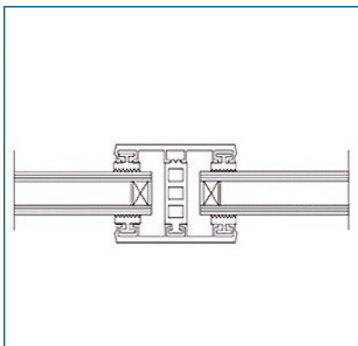

Isoglas - Komplettsystem 28 mm			Breite 60 mm
Beschreibung	Längen [m]	bestehend aus	Preis [EUR/ lfm]
Breite ca. 60 mm zur Verlegung von Isoglas 28 mm auf Holz- oder Metallunterkonstruktion, 4 x eingezogene Rippendichtung grau	4, 5, 6, 7	2x Glas-Universalprofil	23,10
		Alu blank Breite 60 mm	
		1x Distanzprofil 28 mm (Kennzeichnung „Grün“)	5,25
			Systempreis 28,35

Isoglas - Komplettsystem 32 mm			Breite 60 mm
Beschreibung	Längen [m]	bestehend aus	Preis [EUR/ lfm]
Breite ca. 60 mm zur Verlegung von Isoglas 32 mm auf Holz- oder Metallunterkonstruktion, 4 x eingezogene Rippendichtung grau	4, 5, 6, 7	2x Glas-Universalprofil	23,10
		Alu blank Breite 60 mm	
		1x Distanzprofil 32 mm (Kennzeichnung „Braun“)	5,25
			Systempreis 28,35

PROFILSYSTEME FÜR DAS EINFACHE MONTIEREN VON GLAS

Isoglas - Komplettsystem 24 mm			Breite 80 mm
Beschreibung	Längen [m]	bestehend aus	Preis [EUR/ lfm]
Breite ca. 80 mm zur Verlegung von Isoglas 24 mm auf Holz- oder Metallunterkonstruktion, 4 x eingezogene Rippendichtung grau	4, 5, 6, 7	2x Glas-Universalprofil Alu blank Breite 80 mm	29,60
		1x Distanzprofil 24 mm (Kennzeichnung „Blau“)	5,05
		Systempreis 34,65	

Isoglas - Komplettsystem 26 mm			Breite 80 mm
Beschreibung	Längen [m]	bestehend aus	Preis [EUR/ lfm]
Breite ca. 80 mm zur Verlegung von Isoglas 26 mm auf Holz- oder Metallunterkonstruktion, 4 x eingezogene Rippendichtung grau	4, 5, 6, 7	2x Glas-Universalprofil Alu blank Breite 80 mm	29,60
		1x Distanzprofil 26 mm (Kennzeichnung „Schwarz“)	5,05
		Systempreis 34,65	