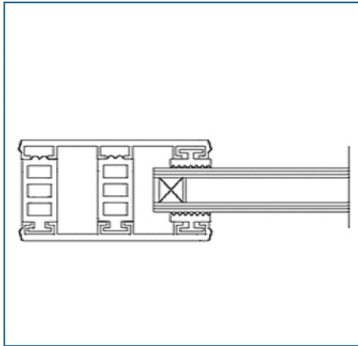

Isoglas - Randkomplettsystem 24 mm			Breite 80 mm
Beschreibung	Längen [m]	bestehend aus	Preis [EUR/ lfm]
Breite ca. 80 mm zur Verlegung von Isoglas 24 mm auf Holz- oder Metallunterkonstruktion, 4 x eingezogene Rippendichtung grau	4, 5, 6, 7	2x Glas-Universalprofil	29,60
		Alu blank Breite 80 mm	10,05
		2x Distanzprofil 24 mm (Kennzeichnung „Blau“)	Systempreis 39,65