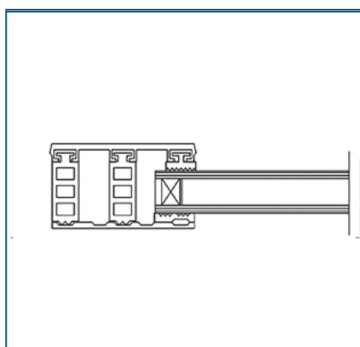

Isoglas - Randsystem 32 mm			Breite 60 mm
Beschreibung	Längen [m]	bestehend aus	Preis [EUR/ lfm]
Breite ca. 60 mm zur Verlegung von Isoglas 32 mm auf verzugsfreier Unterkonstruktion, 2 x eingezogene Rippendichtung grau	4, 5, 6, 7	Glas-Universalprofil	11,55
		Alu blank Breite 60 mm	11,00
		2x Distanzprofil 32 mm (Kennzeichnung „Braun“)	7,55
		Isoglas-Profilband 60 mm	Systempreis 30,10