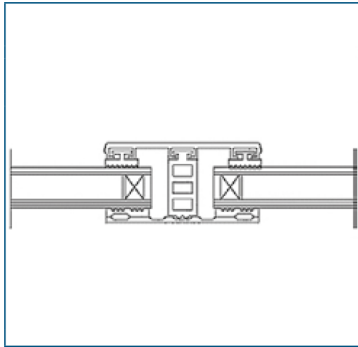

Mitteldeutscher Kunststoffvertrieb

GLAS- PROFILSYSTEME

PROFILSYSTEME FÜR DAS EINFACHE
MONTIEREN VON GLAS

PROFILSYSTEME FÜR DAS EINFACHE MONTIEREN VON GLAS

Isoglas - Mittelsystem 24 mm			Breite 60 mm
Beschreibung	Längen [m]	bestehend aus	Preis [EUR/ lfm]
Breite ca. 60 mm zur Verlegung von Isoglas 24 mm auf verzugsfreier Unterkonstruktion, 2 x eingezogene Rippendichtung grau	4, 5, 6, 7	Glas-Universalprofil	11,55
		Alu blank Breite 60 mm	
		1x Distanzprofil 24 mm (Kennzeichnung „Blau“)	5,05
		Isoglas-Profilband 60 mm	7,55
			Systempreis 24,15

Isoglas - Mittelsystem 26 mm			Breite 60 mm
Beschreibung	Längen [m]	bestehend aus	Preis [EUR/ lfm]
Breite ca. 60 mm zur Verlegung von Isoglas 26 mm auf verzugsfreier Unterkonstruktion, 2 x eingezogene Rippendichtung grau	4, 5, 6, 7	Glas-Universalprofil	11,55
		Alu blank Breite 60 mm	
		1x Distanzprofil 26 mm (Kennzeichnung „Schwarz“)	5,05
		Isoglas-Profilband 60 mm	7,55
			Systempreis 24,15