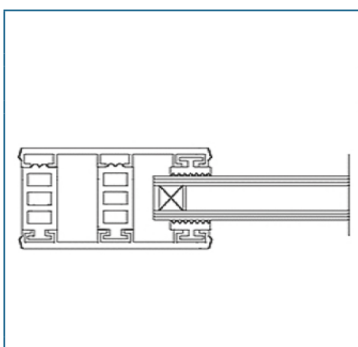

Isoglas - Komplettsystem 32 mm			Breite 80 mm
Beschreibung	Längen [m]	bestehend aus	Preis [EUR/ lfm]
Breite ca. 80 mm zur Verlegung von Isoglas 32 mm auf Holz- oder Metallunterkonstruktion, 4 x eingezogene Rippendichtung grau	4, 5, 6, 7	2x Glas-Universalprofil Alu blank Breite 80 mm	29,60
		1x Distanzprofil 32 mm (Kennzeichnung „Braun“)	5,50
		Systempreis 35,10	

PROFILSYSTEME FÜR DAS EINFACHE MONTIEREN VON GLAS

Isoglas - Randkomplettsystem 24 mm			Breite 60 mm
Beschreibung	Längen [m]	bestehend aus	Preis [EUR/ lfm]
Breite ca. 60 mm zur Verlegung von Isoglas 24 mm auf Holz- oder Metallunterkonstruktion, 4 x eingezogene Rippendichtung grau	4, 5, 6, 7	2x Glas-Universalprofil	23,10
		Alu blank Breite 60 mm	
		2x Distanzprofil 24 mm (Kennzeichnung „Blau“)	10,05
			Systempreis 33,15

Isoglas - Randkomplettsystem 26 mm			Breite 60 mm
Beschreibung	Längen [m]	bestehend aus	Preis [EUR/ lfm]
Breite ca. 60 mm zur Verlegung von Isoglas 26 mm auf Holz- oder Metallunterkonstruktion, 4 x eingezogene Rippendichtung grau	4, 5, 6, 7	2x Glas-Universalprofil	23,10
		Alu blank Breite 60 mm	
		2x Distanzprofil 26 mm (Kennzeichnung „Schwarz“)	10,05
			Systempreis 33,15

Isoglas - Randkomplettsystem 28 mm			Breite 60 mm
Beschreibung	Längen [m]	bestehend aus	Preis [EUR/ lfm]
Breite ca. 60 mm zur Verlegung von Isoglas 28 mm auf Holz- oder Metallunterkonstruktion, 4 x eingezogene Rippendichtung grau	4, 5, 6, 7	2x Glas-Universalprofil	23,10
		Alu blank Breite 60 mm	
		2x Distanzprofil 28 mm (Kennzeichnung „Grün“)	10,45
			Systempreis 33,55