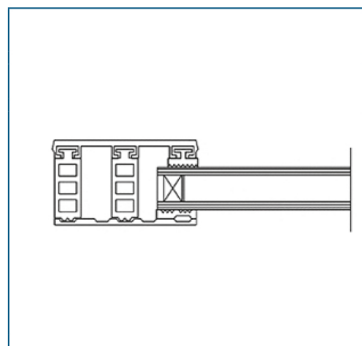

PROFILSYSTEME FÜR DAS EINFACHE MONTIEREN VON GLAS

Isoglas - Randsystem 24 mm			Breite 80 mm
Beschreibung	Längen [m]	bestehend aus	Preis [EUR/ lfm]
Breite ca. 80 mm zur Verlegung von Isoglas 24 mm auf verzugsfreier Unterkonstruktion, 2 x eingezogene Rippendichtung grau	4, 5, 6, 7	Glas-Universalprofil	14,80
		Alu blank Breite 80 mm	10,05
		2x Distanzprofil 24 mm (Kennzeichnung „Blau“)	9,85
		Isoglas-Profilband 80 mm	Systempreis 34,70