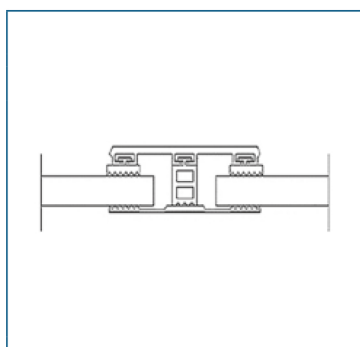

ESG und VSG - Mittelsystem 12 mm			Breite 60 mm
Beschreibung	Längen [m]	bestehend aus	Preis [EUR/ lfm]
Breite ca. 60 mm zur Verlegung von ESG und VSG 12 mm auf verzugsfreier Unterkonstruktion, 2 x eingezogene Rippendichtung grau	4, 5, 6, 7	Glas-Universalprofil	11,55
		Alu blank Breite 60 mm	
		1x Distanzprofil 12 (Kennzeichnung „Schwarz“)	3,65
		Glas-Flachprofilband 60 mm	5,70
			Systempreis 20,90