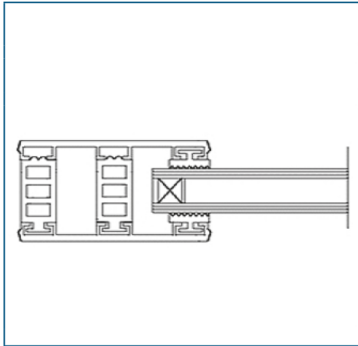

PROFILSYSTEME FÜR DAS EINFACHE MONTIEREN VON GLAS

Isoglas - Randkomplettsystem 24 mm			Breite 60 mm
Beschreibung	Längen [m]	bestehend aus	Preis [EUR/ lfm]
Breite ca. 60 mm zur Verlegung von Isoglas 24 mm auf Holz- oder Metallunterkonstruktion, 4 x eingezogene Rippendichtung grau	4, 5, 6, 7	2x Glas-Universalprofil	23,10
		Alu blank Breite 60 mm	
		2x Distanzprofil 24 mm (Kennzeichnung „Blau“)	10,05
			Systempreis 33,15