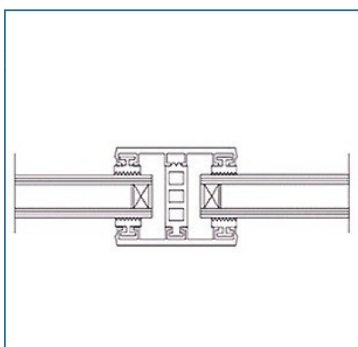

Isoglas - Randsystem 32 mm			Breite 80 mm
Beschreibung	Längen [m]	bestehend aus	Preis [EUR/ lfm]
Breite ca. 80 mm zur Verlegung von Isoglas 32 mm auf verzugsfreier Unterkonstruktion, 2 x eingezogene Rippendichtung grau	4, 5, 6, 7	Glas-Universalprofil	14,80
		Alu blank Breite 80 mm	11,00
		2x Distanzprofil 32 mm (Kennzeichnung „Braun“)	9,85
		Isoglas-Profilband 80 mm	Systempreis 35,65

PROFILSYSTEME FÜR DAS EINFACHE MONTIEREN VON GLAS

Isoglas - Komplettsystem 24 mm			Breite 60 mm
Beschreibung	Längen [m]	bestehend aus	Preis [EUR/ lfm]
Breite ca. 60 mm zur Verlegung von Isoglas 24 mm auf Holz- oder Metallunterkonstruktion, 4 x eingezogene Rippendichtung grau	4, 5, 6, 7	2x Glas-Universalprofil	23,10
		Alu blank Breite 60 mm	
		1x Distanzprofil 24 mm (Kennzeichnung „Blau“)	5,05
			Systempreis 28,15

Isoglas - Komplettsystem 26 mm			Breite 60 mm
Beschreibung	Längen [m]	bestehend aus	Preis [EUR/ lfm]
Breite ca. 60 mm zur Verlegung von Isoglas 26 mm auf Holz- oder Metallunterkonstruktion, 4 x eingezogene Rippendichtung grau	4, 5, 6, 7	2x Glas-Universalprofil	23,10
		Alu blank Breite 60 mm	
		1x Distanzprofil 26 mm (Kennzeichnung „Schwarz“)	5,05
			Systempreis 28,15

Isoglas - Komplettsystem 28 mm			Breite 60 mm
Beschreibung	Längen [m]	bestehend aus	Preis [EUR/ lfm]
Breite ca. 60 mm zur Verlegung von Isoglas 28 mm auf Holz- oder Metallunterkonstruktion, 4 x eingezogene Rippendichtung grau	4, 5, 6, 7	2x Glas-Universalprofil	23,10
		Alu blank Breite 60 mm	
		1x Distanzprofil 28 mm (Kennzeichnung „Grün“)	5,25
			Systempreis 28,35