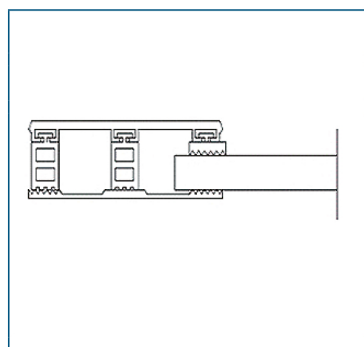

ESG und VSG - Randsystem 8 mm und 10 mm			Breite 80 mm
Beschreibung	Längen [m]	bestehend aus	Preis [EUR/ lfm]
Breite ca. 80 mm zur Verlegung von ESG und VSG 8 mm und 10 mm auf verzugsfreier Unterkonstruktion, 2 x eingezogene Rippendichtung grau	4, 5, 6, 7	Glas-Universalprofil	14,80
		Alu blank Breite 80 mm	
		2x Distanzprofil 8 / 10 (Kennzeichnung „Blau“)	6,60
		Glas-Flachprofilband 80 mm	7,65
			Systempreis 29,04