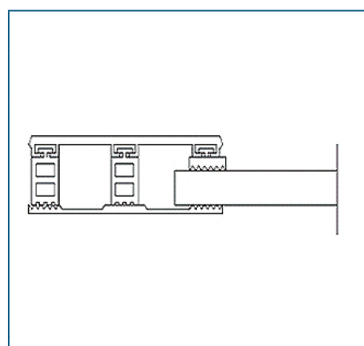

ESG und VSG- Randsystem 12 mm			Breite 80 mm
Beschreibung	Längen [m]	bestehend aus	Preis [EUR/ lfm]
Breite ca. 80 mm zur Verlegung von ESG und VSG 12 mm auf verzugsfreier Unterkonstruktion, 2 x eingezogene Rippendichtung grau	4, 5, 6, 7	Glas-Universalprofil	14,80
		Alu blank Breite 80 mm	
		2x Distanzprofil 12 (Kennzeichnung „Schwarz“)	7,30
		Glas-Flachprofilband 80 mm	7,65
			Systempreis 29,75