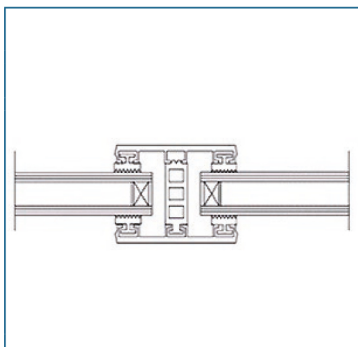

Isoglas - Randsystem 28 mm			Breite 80 mm
Beschreibung	Längen [m]	bestehend aus	Preis [EUR/ lfm]
Breite ca. 80 mm zur Verlegung von Isoglas 28 mm auf verzugsfreier Unterkonstruktion, 2 x eingezogene Rippendichtung grau	4, 5, 6, 7	Glas-Universalprofil	14,80
		Alu blank Breite 80 mm	10,45
		2x Distanzprofil 28 mm (Kennzeichnung „Grün“)	9,85
		Isoglas-Profilband 80 mm	Systempreis 35,10

Isoglas - Randsystem 32 mm			Breite 80 mm
Beschreibung	Längen [m]	bestehend aus	Preis [EUR/ lfm]
Breite ca. 80 mm zur Verlegung von Isoglas 32 mm auf verzugsfreier Unterkonstruktion, 2 x eingezogene Rippendichtung grau	4, 5, 6, 7	Glas-Universalprofil	14,80
		Alu blank Breite 80 mm	11,00
		2x Distanzprofil 32 mm (Kennzeichnung „Braun“)	9,85
		Isoglas-Profilband 80 mm	Systempreis 35,65

PROFILSYSTEME FÜR DAS EINFACHE MONTIEREN VON GLAS

Isoglas - Komplettsystem 24 mm			Breite 60 mm
Beschreibung	Längen [m]	bestehend aus	Preis [EUR/ lfm]
Breite ca. 60 mm zur Verlegung von Isoglas 24 mm auf Holz- oder Metallunterkonstruktion, 4 x eingezogene Rippendichtung grau	4, 5, 6, 7	2x Glas-Universalprofil	23,10
		Alu blank Breite 60 mm	
		1x Distanzprofil 24 mm (Kennzeichnung „Blau“)	5,05
			Systempreis 28,15

Isoglas - Komplettsystem 26 mm			Breite 60 mm
Beschreibung	Längen [m]	bestehend aus	Preis [EUR/ lfm]
Breite ca. 60 mm zur Verlegung von Isoglas 26 mm auf Holz- oder Metallunterkonstruktion, 4 x eingezogene Rippendichtung grau	4, 5, 6, 7	2x Glas-Universalprofil	23,10
		Alu blank Breite 60 mm	
		1x Distanzprofil 26 mm (Kennzeichnung „Schwarz“)	5,05
			Systempreis 28,15