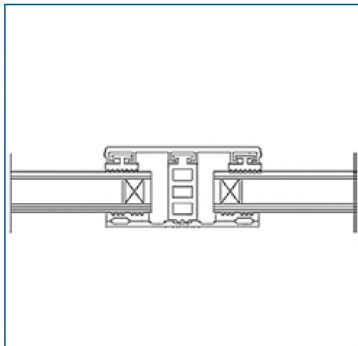

Mitteldeutscher Kunststoffvertrieb

GLAS- PROFILSYSTEME

PROFILSYSTEME FÜR DAS EINFACHE
MONTIEREN VON GLAS

PROFILSYSTEME FÜR DAS EINFACHE MONTIEREN VON GLAS

Isoglas - Mittelsystem 24 mm			Breite 60 mm
Beschreibung	Längen [m]	bestehend aus	Preis [EUR/ lfm]
Breite ca. 60 mm zur Verlegung von Isoglas 24 mm auf verzugsfreier Unterkonstruktion, 2 x eingezogene Rippendichtung grau	4, 5, 6, 7	Glas-Universalprofil	11,55
		Alu blank Breite 60 mm	
		1x Distanzprofil 24 mm (Kennzeichnung „Blau“)	5,05
		Isoglas-Profilband 60 mm	7,55
			Systempreis 24,15

Isoglas - Mittelsystem 26 mm			Breite 60 mm
Beschreibung	Längen [m]	bestehend aus	Preis [EUR/ lfm]
Breite ca. 60 mm zur Verlegung von Isoglas 26 mm auf verzugsfreier Unterkonstruktion, 2 x eingezogene Rippendichtung grau	4, 5, 6, 7	Glas-Universalprofil	11,55
		Alu blank Breite 60 mm	
		1x Distanzprofil 26 mm (Kennzeichnung „Schwarz“)	5,05
		Isoglas-Profilband 60 mm	7,55
			Systempreis 24,15

Isoglas - Mittelsystem 28 mm			Breite 60 mm
Beschreibung	Längen [m]	bestehend aus	Preis [EUR/ lfm]
Breite ca. 60 mm zur Verlegung von Isoglas 28 mm auf verzugsfreier Unterkonstruktion, 2 x eingezogene Rippendichtung grau	4, 5, 6, 7	Glas-Universalprofil	11,55
		Alu blank Breite 60 mm	
		1x Distanzprofil 28 mm (Kennzeichnung „Grün“)	5,25
		Isoglas-Profilband 60 mm	7,55
			Systempreis 24,35