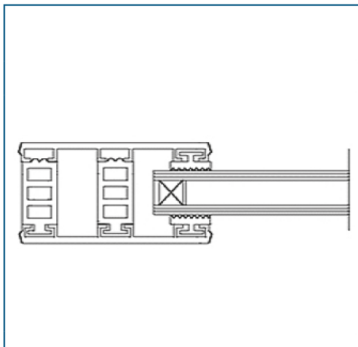

Isoglas - Randkomplettsystem 26 mm			Breite 80 mm
Beschreibung	Längen [m]	bestehend aus	Preis [EUR/ lfm]
Breite ca. 80 mm zur Verlegung von Isoglas 26 mm auf Holz- oder Metallunterkonstruktion, 4 x eingezogene Rippendichtung grau	4, 5, 6, 7	2x Glas-Universalprofil	29,60
		Alu blank Breite 80 mm	10,05
		2x Distanzprofil 26 mm (Kennzeichnung „Schwarz“)	Systempreis 39,65