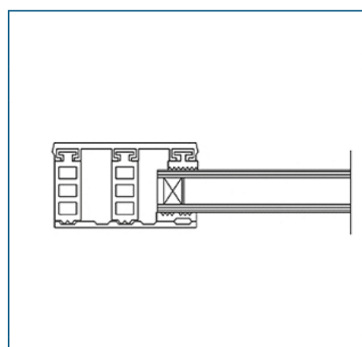

Isoglas - Randsystem 26 mm			Breite 80 mm
Beschreibung	Längen [m]	bestehend aus	Preis [EUR/ lfm]
Breite ca. 80 mm zur Verlegung von Isoglas 26 mm auf verzugsfreier Unterkonstruktion, 2 x eingezogene Rippendichtung grau	4, 5, 6, 7	Glas-Universalprofil	14,80
		Alu blank Breite 80 mm	10,05
		2x Distanzprofil 26 mm (Kennzeichnung „Schwarz“)	9,85
		Isoglas-Profilband 80 mm	Systempreis 34,70