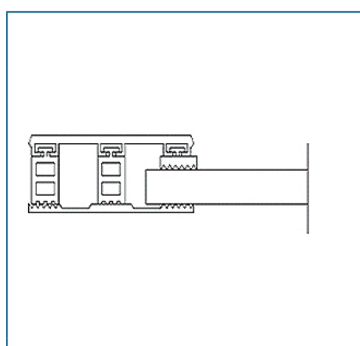

ESG und VSG - Randsystem 8 mm und 10 mm			Breite 60 mm
Beschreibung	Längen [m]	bestehend aus	Preis [EUR/ lfm]
Breite ca. 60 mm zur Verlegung von ESG und VSG 8 mm und 10 mm auf verzugsfreier Unterkonstruktion, 2 x eingezogene Rippendichtung grau	4, 5, 6, 7	Glas-Universalprofil	11,55
		Alu blank Breite 60 mm	
		2x Distanzprofil 8 / 10 (Kennzeichnung „Blau“)	6,60
		Glas-Flachprofilband 60 mm	5,70
			Systempreis 23,85