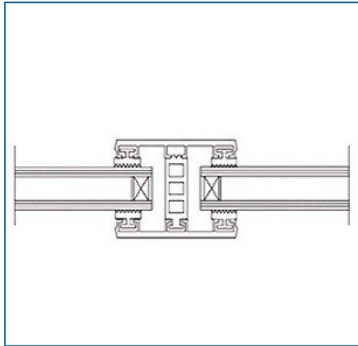

PROFILSYSTEME FÜR DAS EINFACHE MONTIEREN VON GLAS

Isoglas - Komplettsystem 24 mm			Breite 60 mm
Beschreibung	Längen [m]	bestehend aus	Preis [EUR/ lfm]
Breite ca. 60 mm zur Verlegung von Isoglas 24 mm auf Holz- oder Metallunterkonstruktion, 4 x eingezogene Rippendichtung grau	4, 5, 6, 7	2x Glas-Universalprofil	23,10
		Alu blank Breite 60 mm	
		1x Distanzprofil 24 mm (Kennzeichnung „Blau“)	5,05
			Systempreis 28,15