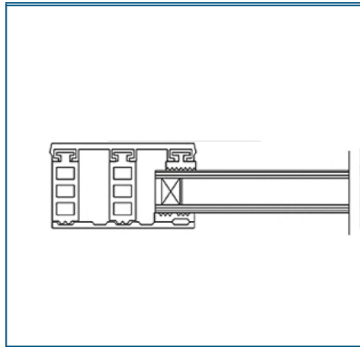

PROFILSYSTEME FÜR DAS EINFACHE MONTIEREN VON GLAS

Isoglas - Randsystem 24 mm			Breite 60 mm
Beschreibung	Längen [m]	bestehend aus	Preis [EUR/ lfm]
Breite ca. 60 mm zur Verlegung von Isoglas 24 mm auf verzugsfreier Unterkonstruktion, 2 x eingezogene Rippendichtung grau	4, 5, 6, 7	Glas-Universalprofil	11,55
		Alu blank Breite 60 mm	10,05
		2x Distanzprofil 24 mm (Kennzeichnung „Blau“)	7,55
		Isoglas-Profilband 60 mm	Systempreis 29,15