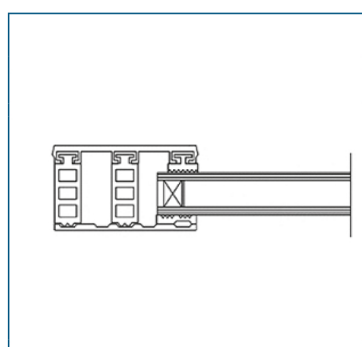

Isoglas - Randsystem 28 mm			Breite 80 mm
Beschreibung	Längen [m]	bestehend aus	Preis [EUR/ lfm]
Breite ca. 80 mm zur Verlegung von Isoglas 28 mm auf verzugsfreier Unterkonstruktion, 2 x eingezogene Rippendichtung grau	4, 5, 6, 7	Glas-Universalprofil	14,80
		Alu blank Breite 80 mm	10,45
		2x Distanzprofil 28 mm (Kennzeichnung „Grün“)	9,85
		Isoglas-Profilband 80 mm	Systempreis 35,10