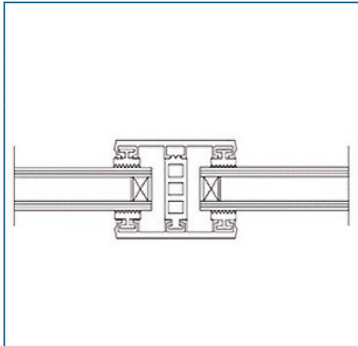

PROFILSYSTEME FÜR DAS EINFACHE MONTIEREN VON GLAS

Isoglas - Komplettsystem 24 mm			Breite 80 mm
Beschreibung	Längen [m]	bestehend aus	Preis [EUR/ lfm]
Breite ca. 80 mm zur Verlegung von Isoglas 24 mm auf Holz- oder Metallunterkonstruktion, 4 x eingezogene Rippendichtung grau	4, 5, 6, 7	2x Glas-Universalprofil Alu blank Breite 80 mm	29,60
		1x Distanzprofil 24 mm (Kennzeichnung „Blau“)	5,05
		Systempreis 34,65