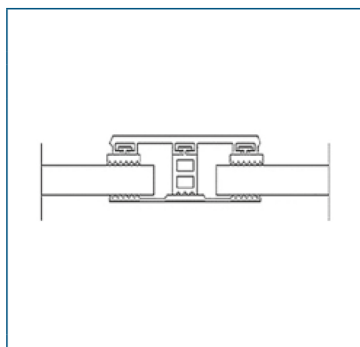

ESG und VSG - Mittelsystem 8 mm und 10 mm			Breite 60 mm
Beschreibung	Längen [m]	bestehend aus	Preis [EUR/ lfm]
Breite ca. 60 mm zur Verlegung von ESG und VSG 8 mm und 10 mm auf verzugsfreier Unterkonstruktion, 2 x eingezogene Rippendichtung grau	4, 5, 6, 7	Glas-Universalprofil	11,55
		Alu blank Breite 60 mm	
		1x Distanzprofil 8 / 10 (Kennzeichnung „Blau“)	3,30
		Glas-Flachprofilband 60 mm	5,70
			Systempreis 20,55