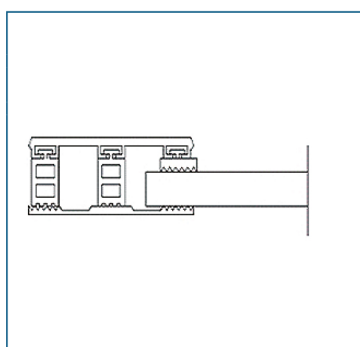

ESG und VSG - Randsystem 12 mm			Breite 60 mm
Beschreibung	Längen [m]	bestehend aus	Preis [EUR/ lfm]
Breite ca. 60 mm zur Verlegung von ESG und VSG 12 mm auf verzugsfreier Unterkonstruktion, 2 x eingezogene Rippendichtung grau	4, 5, 6, 7	Glas-Universalprofil	11,55
		Alu blank Breite 60 mm	
		2x Distanzprofil 12 (Kennzeichnung „Schwarz“)	7,30
		Glas-Flachprofilband 60 mm	5,70
			Systempreis 24,55