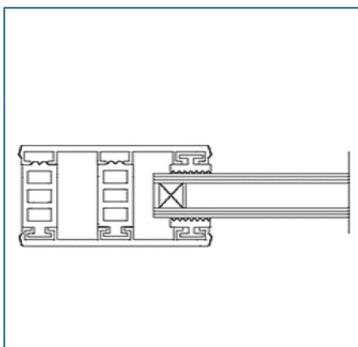

Isoglas - Randkomplettsystem 28 mm			Breite 60 mm
Beschreibung	Längen [m]	bestehend aus	Preis [EUR/ lfm]
Breite ca. 60 mm zur Verlegung von Isoglas 28 mm auf Holz- oder Metallunterkonstruktion, 4 x eingezogene Rippendichtung grau	4, 5, 6, 7	2x Glas-Universalprofil	23,10
		Alu blank Breite 60 mm	
		2x Distanzprofil 28 mm (Kennzeichnung „Grün“)	10,45
			Systempreis 33,55