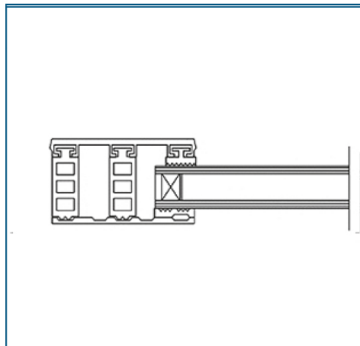

Isoglas - Randsystem 26 mm			Breite 60 mm
Beschreibung	Längen [m]	bestehend aus	Preis [EUR/ lfm]
Breite ca. 60 mm zur Verlegung von Isoglas 26 mm auf verzugsfreier Unterkonstruktion, 2 x eingezogene Rippendichtung grau	4, 5, 6, 7	Glas-Universalprofil	11,55
		Alu blank Breite 60 mm	10,05
		2x Distanzprofil 26 mm (Kennzeichnung „Schwarz“)	7,55
		Isoglas-Profilband 60 mm	Systempreis 29,15