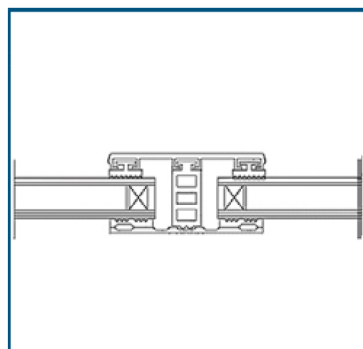

PROFILSYSTEME FÜR DAS EINFACHE MONTIEREN VON GLAS

Isoglas - Mittelsystem 24 mm			Breite 80 mm
Beschreibung	Längen [m]	bestehend aus	Preis [EUR/ lfm]
Breite ca. 80 mm zur Verlegung von Isoglas 24 mm auf verzugsfreier Unterkonstruktion, 2 x eingezogene Rippendichtung grau	4, 5, 6, 7	Glas-Universalprofil	14,80
		Alu blank Breite 80 mm	
		1x Distanzprofil 24 mm (Kennzeichnung „Blau“)	5,05
		Isoglas-Profilband 80 mm	9,85
			Systempreis 29,70