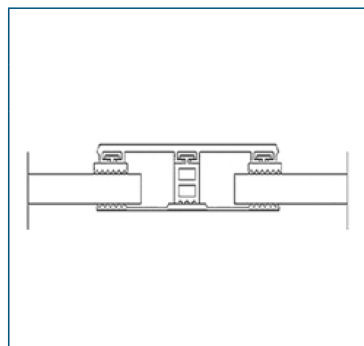

ESG und VSG - Mittelsystem 12 mm			Breite 80 mm
Beschreibung	Längen [m]	bestehend aus	Preis [EUR/ lfm]
Breite ca. 80 mm zur Verlegung von ESG und VSG 12 mm auf verzugsfreier Unterkonstruktion, 2 x eingezogene Rippendichtung grau	4, 5, 6, 7	Glas-Universalprofil	14,80
		Alu blank Breite 80 mm	
		1x Distanzprofil 12 (Kennzeichnung „Schwarz“)	3,65
		Glas-Flachprofilband 80 mm	7,65
			Systempreis 26,10