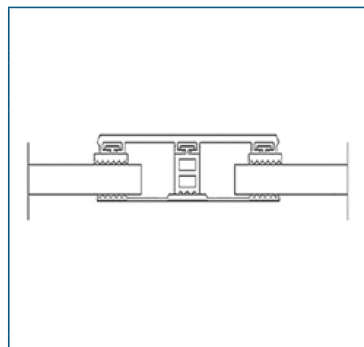

PROFILSYSTEME FÜR DAS EINFACHE MONTIEREN VON GLAS

ESG und VSG - Mittelsystem 8 mm und 10 mm			Breite 80 mm
Beschreibung	Längen [m]	bestehend aus	Preis [EUR/ lfm]
Breite ca. 80 mm zur Verlegung von ESG und VSG 8 mm und 10 mm auf verzugsfreier Unterkonstruktion, 2 x eingezogene Rippendichtung grau	4, 5, 6, 7	Glas-Universalprofil	14,80
		Alu blank Breite 80 mm	
		1x Distanzprofil 8 / 10 (Kennzeichnung „Blau“)	3,30
		Glas-Flachprofilband 80 mm	7,65
			Systempreis 25,74