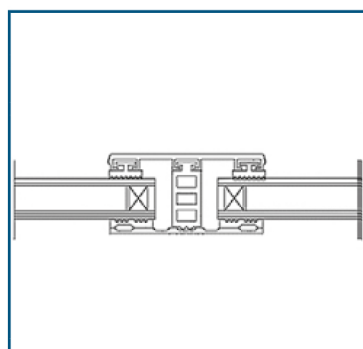

Isoglas - Mittelsystem 28 mm			Breite 80 mm
Beschreibung	Längen [m]	bestehend aus	Preis [EUR/ lfm]
Breite ca. 80 mm zur Verlegung von Isoglas 28 mm auf verzugsfreier Unterkonstruktion, 2 x eingezogene Rippendichtung grau	4, 5, 6, 7	Glas-Universalprofil	14,80
		Alu blank Breite 80 mm	
		1x Distanzprofil 28 mm (Kennzeichnung „Grün“)	5,25
		Isoglas-Profilband 80 mm	9,85
			Systempreis 29,90