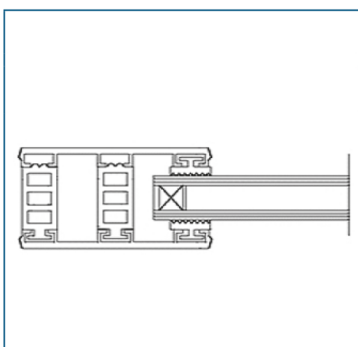

Isoglas - Randkomplettsystem 32 mm			Breite 80 mm
Beschreibung	Längen [m]	bestehend aus	Preis [EUR/ lfm]
Breite ca. 80 mm zur Verlegung von Isoglas 32 mm auf Holz- oder Metallunterkonstruktion, 4 x eingezogene Rippendichtung grau	4, 5, 6, 7	2x Glas-Universalprofil	29,60
		Alu blank Breite 80 mm	11,00
		2x Distanzprofil 32 mm (Kennzeichnung „Braun“)	Systempreis 40,60