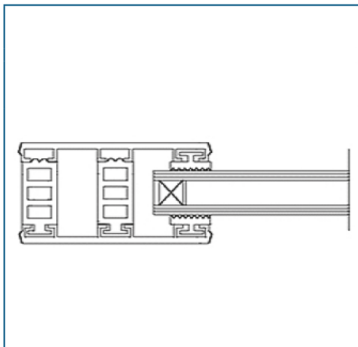

Isoglas - Komplettsystem 26 mm			Breite 80 mm
Beschreibung	Längen [m]	bestehend aus	Preis [EUR/ lfm]
Breite ca. 80 mm zur Verlegung von Isoglas 26 mm auf Holz- oder Metallunterkonstruktion, 4 x eingezogene Rippendichtung grau	4, 5, 6, 7	2x Glas-Universalprofil Alu blank Breite 80 mm	29,60
		1x Distanzprofil 26 mm (Kennzeichnung „Schwarz“)	5,05
		Systempreis 34,65	

Isoglas - Komplettsystem 28 mm			Breite 80 mm
Beschreibung	Längen [m]	bestehend aus	Preis [EUR/ lfm]
Breite ca. 80 mm zur Verlegung von Isoglas 28 mm auf Holz- oder Metallunterkonstruktion, 4 x eingezogene Rippendichtung grau	4, 5, 6, 7	2x Glas-Universalprofil Alu blank Breite 80 mm	29,60
		1x Distanzprofil 28 mm (Kennzeichnung „Grün“)	5,25
		Systempreis 34,85	

Isoglas - Komplettsystem 32 mm			Breite 80 mm
Beschreibung	Längen [m]	bestehend aus	Preis [EUR/ lfm]
Breite ca. 80 mm zur Verlegung von Isoglas 32 mm auf Holz- oder Metallunterkonstruktion, 4 x eingezogene Rippendichtung grau	4, 5, 6, 7	2x Glas-Universalprofil Alu blank Breite 80 mm	29,60
		1x Distanzprofil 32 mm (Kennzeichnung „Braun“)	5,50
		Systempreis 35,10	

PROFILSYSTEME FÜR DAS EINFACHE MONTIEREN VON GLAS

Isoglas - Randkomplettsystem 24 mm			Breite 60 mm
Beschreibung	Längen [m]	bestehend aus	Preis [EUR/ lfm]
Breite ca. 60 mm zur Verlegung von Isoglas 24 mm auf Holz- oder Metallunterkonstruktion, 4 x eingezogene Rippendichtung grau	4, 5, 6, 7	2x Glas-Universalprofil	23,10
		Alu blank Breite 60 mm	
		2x Distanzprofil 24 mm (Kennzeichnung „Blau“)	10,05
			Systempreis 33,15