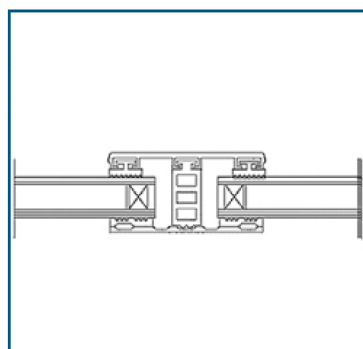

Isoglas - Mittelsystem 32 mm			Breite 80 mm
Beschreibung	Längen [m]	bestehend aus	Preis [EUR/ lfm]
Breite ca. 80 mm zur Verlegung von Isoglas 32 mm auf verzugsfreier Unterkonstruktion, 2 x eingezogene Rippendichtung grau	4, 5, 6, 7	Glas-Universalprofil	14,80
		Alu blank Breite 80 mm	
		1x Distanzprofil 32 mm (Kennzeichnung „Braun“)	5,50
		Isoglas-Profilband 80 mm	9,85
			Systempreis 30,15