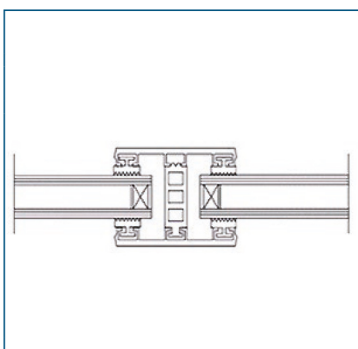

Isoglas - Komplettsystem 32 mm			Breite 60 mm
Beschreibung	Längen [m]	bestehend aus	Preis [EUR/ lfm]
Breite ca. 60 mm zur Verlegung von Isoglas 32 mm auf Holz- oder Metallunterkonstruktion, 4 x eingezogene Rippendichtung grau	4, 5, 6, 7	2x Glas-Universalprofil	23,10
		Alu blank Breite 60 mm	
		1x Distanzprofil 32 mm (Kennzeichnung „Braun“)	5,25
			Systempreis 28,35

PROFILSYSTEME FÜR DAS EINFACHE MONTIEREN VON GLAS

Isoglas - Komplettsystem 24 mm			Breite 80 mm
Beschreibung	Längen [m]	bestehend aus	Preis [EUR/ lfm]
Breite ca. 80 mm zur Verlegung von Isoglas 24 mm auf Holz- oder Metallunterkonstruktion, 4 x eingezogene Rippendichtung grau	4, 5, 6, 7	2x Glas-Universalprofil Alu blank Breite 80 mm	29,60
		1x Distanzprofil 24 mm (Kennzeichnung „Blau“)	5,05
		Systempreis 34,65	

Isoglas - Komplettsystem 26 mm			Breite 80 mm
Beschreibung	Längen [m]	bestehend aus	Preis [EUR/ lfm]
Breite ca. 80 mm zur Verlegung von Isoglas 26 mm auf Holz- oder Metallunterkonstruktion, 4 x eingezogene Rippendichtung grau	4, 5, 6, 7	2x Glas-Universalprofil Alu blank Breite 80 mm	29,60
		1x Distanzprofil 26 mm (Kennzeichnung „Schwarz“)	5,05
		Systempreis 34,65	

Isoglas - Komplettsystem 28 mm			Breite 80 mm
Beschreibung	Längen [m]	bestehend aus	Preis [EUR/ lfm]
Breite ca. 80 mm zur Verlegung von Isoglas 28 mm auf Holz- oder Metallunterkonstruktion, 4 x eingezogene Rippendichtung grau	4, 5, 6, 7	2x Glas-Universalprofil Alu blank Breite 80 mm	29,60
		1x Distanzprofil 28 mm (Kennzeichnung „Grün“)	5,25
		Systempreis 34,85	