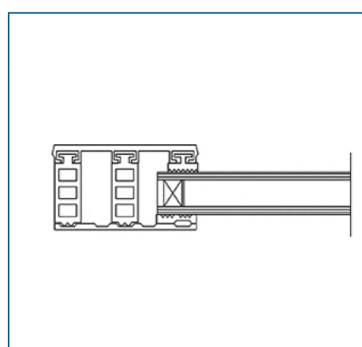

Isoglas - Randsystem 32 mm			Breite 80 mm
Beschreibung	Längen [m]	bestehend aus	Preis [EUR/ lfm]
Breite ca. 80 mm zur Verlegung von Isoglas 32 mm auf verzugsfreier Unterkonstruktion, 2 x eingezogene Rippendichtung grau	4, 5, 6, 7	Glas-Universalprofil	14,80
		Alu blank Breite 80 mm	11,00
		2x Distanzprofil 32 mm (Kennzeichnung „Braun“)	9,85
		Isoglas-Profilband 80 mm	Systempreis 35,65