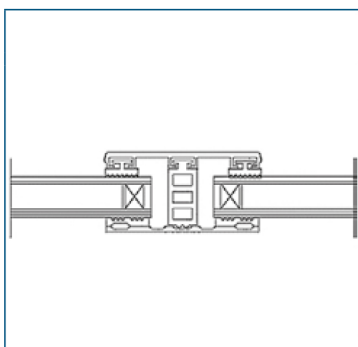

Mitteldeutscher Kunststoffvertrieb

GLAS- PROFILSYSTEME

PROFILSYSTEME FÜR DAS EINFACHE
MONTIEREN VON GLAS

PROFILSYSTEME FÜR DAS EINFACHE MONTIEREN VON GLAS

Isoglas - Mittelsystem 24 mm			Breite 60 mm
Beschreibung	Längen [m]	bestehend aus	Preis [EUR/ lfm]
Breite ca. 60 mm zur Verlegung von Isoglas 24 mm auf verzugsfreier Unterkonstruktion, 2 x eingezogene Rippendichtung grau	4, 5, 6, 7	Glas-Universalprofil	11,55
		Alu blank Breite 60 mm	
		1x Distanzprofil 24 mm (Kennzeichnung „Blau“)	5,05
		Isoglas-Profilband 60 mm	7,55
			Systempreis 24,15

Isoglas - Mittelsystem 26 mm			Breite 60 mm
Beschreibung	Längen [m]	bestehend aus	Preis [EUR/ lfm]
Breite ca. 60 mm zur Verlegung von Isoglas 26 mm auf verzugsfreier Unterkonstruktion, 2 x eingezogene Rippendichtung grau	4, 5, 6, 7	Glas-Universalprofil	11,55
		Alu blank Breite 60 mm	
		1x Distanzprofil 26 mm (Kennzeichnung „Schwarz“)	5,05
		Isoglas-Profilband 60 mm	7,55
			Systempreis 24,15

Isoglas - Mittelsystem 28 mm			Breite 60 mm
Beschreibung	Längen [m]	bestehend aus	Preis [EUR/ lfm]
Breite ca. 60 mm zur Verlegung von Isoglas 28 mm auf verzugsfreier Unterkonstruktion, 2 x eingezogene Rippendichtung grau	4, 5, 6, 7	Glas-Universalprofil	11,55
		Alu blank Breite 60 mm	
		1x Distanzprofil 28 mm (Kennzeichnung „Grün“)	5,25
		Isoglas-Profilband 60 mm	7,55
			Systempreis 24,35