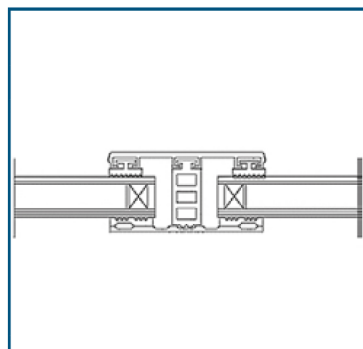

Isoglas - Mittelsystem 26 mm			Breite 60 mm
Beschreibung	Längen [m]	bestehend aus	Preis [EUR/ lfm]
Breite ca. 60 mm zur Verlegung von Isoglas 26 mm auf verzugsfreier Unterkonstruktion, 2 x eingezogene Rippendichtung grau	4, 5, 6, 7	Glas-Universalprofil	11,55
		Alu blank Breite 60 mm	
		1x Distanzprofil 26 mm (Kennzeichnung „Schwarz“)	5,05
		Isoglas-Profilband 60 mm	7,55
			Systempreis 24,15

Isoglas - Mittelsystem 28 mm			Breite 60 mm
Beschreibung	Längen [m]	bestehend aus	Preis [EUR/ lfm]
Breite ca. 60 mm zur Verlegung von Isoglas 28 mm auf verzugsfreier Unterkonstruktion, 2 x eingezogene Rippendichtung grau	4, 5, 6, 7	Glas-Universalprofil	11,55
		Alu blank Breite 60 mm	
		1x Distanzprofil 28 mm (Kennzeichnung „Grün“)	5,25
		Isoglas-Profilband 60 mm	7,55
			Systempreis 24,35

Isoglas - Mittelsystem 32 mm			Breite 60 mm
Beschreibung	Längen [m]	bestehend aus	Preis [EUR/ lfm]
Breite ca. 60 mm zur Verlegung von Isoglas 32 mm auf verzugsfreier Unterkonstruktion, 2 x eingezogene Rippendichtung grau	4, 5, 6, 7	Glas-Universalprofil	11,55
		Alu blank Breite 60 mm	
		1x Distanzprofil 32 mm (Kennzeichnung „Braun“)	5,50
		Isoglas-Profilband 60 mm	7,55
			Systempreis 24,60

PROFILSYSTEME FÜR DAS EINFACHE MONTIEREN VON GLAS

Isoglas - Mittelsystem 24 mm			Breite 80 mm
Beschreibung	Längen [m]	bestehend aus	Preis [EUR/ lfm]
Breite ca. 80 mm zur Verlegung von Isoglas 24 mm auf verzugsfreier Unterkonstruktion, 2 x eingezogene Rippendichtung grau	4, 5, 6, 7	Glas-Universalprofil	14,80
		Alu blank Breite 80 mm	
		1x Distanzprofil 24 mm (Kennzeichnung „Blau“)	5,05
		Isoglas-Profilband 80 mm	9,85
			Systempreis 29,70