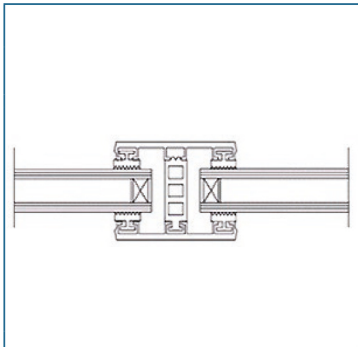

Isoglas - Komplettsystem 26 mm			Breite 60 mm
Beschreibung	Längen [m]	bestehend aus	Preis [EUR/ lfm]
Breite ca. 60 mm zur Verlegung von Isoglas 26 mm auf Holz- oder Metallunterkonstruktion, 4 x eingezogene Rippendichtung grau	4, 5, 6, 7	2x Glas-Universalprofil	23,10
		Alu blank Breite 60 mm	
		1x Distanzprofil 26 mm (Kennzeichnung „Schwarz“)	5,05
			Systempreis 28,15

Isoglas - Komplettsystem 28 mm			Breite 60 mm
Beschreibung	Längen [m]	bestehend aus	Preis [EUR/ lfm]
Breite ca. 60 mm zur Verlegung von Isoglas 28 mm auf Holz- oder Metallunterkonstruktion, 4 x eingezogene Rippendichtung grau	4, 5, 6, 7	2x Glas-Universalprofil	23,10
		Alu blank Breite 60 mm	
		1x Distanzprofil 28 mm (Kennzeichnung „Grün“)	5,25
			Systempreis 28,35

Isoglas - Komplettsystem 32 mm			Breite 60 mm
Beschreibung	Längen [m]	bestehend aus	Preis [EUR/ lfm]
Breite ca. 60 mm zur Verlegung von Isoglas 32 mm auf Holz- oder Metallunterkonstruktion, 4 x eingezogene Rippendichtung grau	4, 5, 6, 7	2x Glas-Universalprofil	23,10
		Alu blank Breite 60 mm	
		1x Distanzprofil 32 mm (Kennzeichnung „Braun“)	5,25
			Systempreis 28,35

PROFILSYSTEME FÜR DAS EINFACHE MONTIEREN VON GLAS

Isoglas - Komplettsystem 24 mm			Breite 80 mm
Beschreibung	Längen [m]	bestehend aus	Preis [EUR/ lfm]
Breite ca. 80 mm zur Verlegung von Isoglas 24 mm auf Holz- oder Metallunterkonstruktion, 4 x eingezogene Rippendichtung grau	4, 5, 6, 7	2x Glas-Universalprofil Alu blank Breite 80 mm	29,60
		1x Distanzprofil 24 mm (Kennzeichnung „Blau“)	5,05
		Systempreis 34,65	